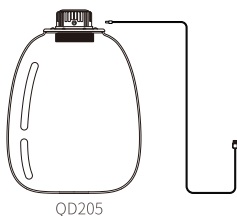

型号	尺寸	材质	额定功率	使用功率
PD170	175MM*195MM	高硼硅玻璃/铝	3W	5V/1A
PD210	215MM*240MM	高硼硅玻璃/铝	5W	5V/2A

PD170

PD210

Bioloark生态瓶 BIO BOTTLE

在沉睡的大树边, 抚摸那一道道关于时间的痕迹
生态瓶能够承载您所有关于自然的梦想

Beside the sleeping tree, stroking the traces of time
Eco-bottles can carry all your dreams about nature

型号	尺寸	材质	额定功率	使用功率
QD172	175MM*230MM	高硼硅玻璃/铝	3W	5V/1A
QD205	217MM*260MM	高硼硅玻璃/铝	5W	5V/2A

QD172

QD205

Bioloark生态瓶 BIO BOTTLE

朴素无华的设计

于简约中寻找自然的真谛

Plain design Find the true meaning of nature in simplicity

型号	尺寸	材质	额定功率	使用功率
ZD150	152MM*295MM	高硼硅玻璃/铝	5W	5V/2A
ZD200	202MM*343MM	高硼硅玻璃/铝	10W	5V/3A