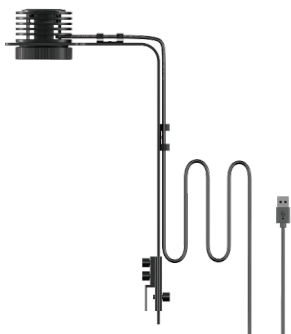

DX系列灯具

LUMINAIRE SERIES

DX-03

DX-5B

DX-10J

DX-10B

型号	尺寸	额定功率	使用功率
DX-03	165MM*300MM	3W	5V/1A
DX-5B	170MM*220MM*400MM	5W	5V/2A
DX-10J	200MM*300MM	10W	5V/3A
DX-10B	250MM*220MM*450MM	10W	5V/3A

DX-03

DX-5B

DX-10B

DX-10J

磁吸灯 LED MAGNETIC PLANT LIGHT

型号: DL-05 功率: 5W 尺寸: 80*20MM

Bioloark针对微景观植物的生长规律
加入绿色增色灯珠, 比普通LED使微景观植物色彩更鲜艳
MAKE PLANTS MORE COLORFUL THAN ORDINARY LAMPS

泡泡杯系列 BUBBLE CUP

ONE