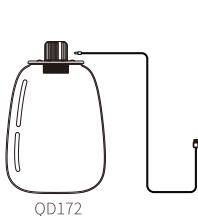

型号	尺寸	材质	额定功率	使用功率
PD170	175MM*195MM	高硼硅玻璃/铝	3W	5V/1A
PD210	215MM*240MM	高硼硅玻璃/铝	5W	5V/2A

PD170

PD210

Bioloark生态瓶 BIO BOTTLE

在沉睡的大树边, 抚摸那一道道关于时间的痕迹
生态瓶能够承载您所有关于自然的梦想

Beside the sleeping tree, stroking the traces of time
Eco-bottles can carry all your dreams about nature

型号	尺寸	材质	额定功率	使用功率
QD172	175MM*230MM	高硼硅玻璃/铝	3W	5V/1A
QD205	217MM*260MM	高硼硅玻璃/铝	5W	5V/2A

QD172

QD205

Bioloark生态瓶 BIO BOTTLE

朴素无华的设计

于简约中寻找自然的真谛

Plain design Find the true meaning of nature in simplicity

型号	尺寸	材质	额定功率	使用功率
ZD150	152MM*295MM	高硼硅玻璃/铝	5W	5V/2A
ZD200	202MM*343MM	高硼硅玻璃/铝	10W	5V/3A