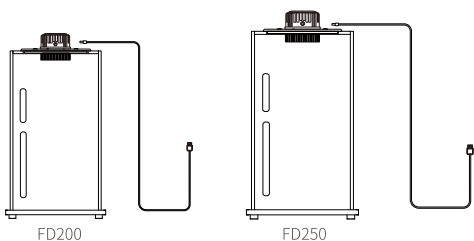

ZD150

ZD200

Bioloark生态瓶 BIO BOTTLE

像一盏夜灯将喜欢的景观带到您的房间

Bring favorite view to your room like a night light

型号	尺寸	材质	额定功率	使用功率
FD200	220MM*410MM	高硼硅玻璃/铝	5W	5V/2A
FD250	270MM*508MM	高硼硅玻璃/铝	10W	5V/3A

FD200

FD250