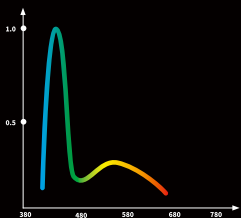

DX-5B

DX-10B

DX-10J

磁吸灯 LED MAGNETIC PLANT LIGHT

型号: DL-05 功率: 5W 尺寸: 80*20MM

Bioloark针对微景观植物的生长规律
加入绿色增色灯珠, 比普通LED使微景观植物色彩更鲜艳
MAKE PLANTS MORE COLORFUL THAN ORDINARY LAMPS

泡泡杯系列 BUBBLE CUP

ONE